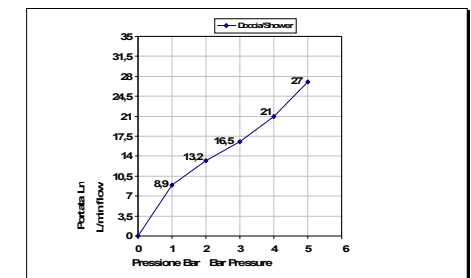

Pressione dinamica minima di utilizzo 0,5 bar.  
Minimum dynamic pressure of use: 0,5 Bar.

PORTATE A PRESSIONE DINAMICA SENZA LIMITATORE  
FLOW RATES AT DYNAMIC PRESSURE WITHOUT LIMITATION SYSTEM

-1" Uscita doccia --- Shower exit

1 bar	16 l/min
2 bar	22 l/min
3 bar	26 l/min
4 bar	28 l/min

-2" Uscita doccia --- Shower exit

1 bar	16 l/min
2 bar	22 l/min
3 bar	26 l/min
4 bar	28 l/min

Mario Bongio s.r.l.  
Via Aldo Moro, 2  
28017 San Maurizio d'Opaglio (NO) - Italy  
tel: +39 0322 967248 fax: +39 0322 950012  
www.bongio.com