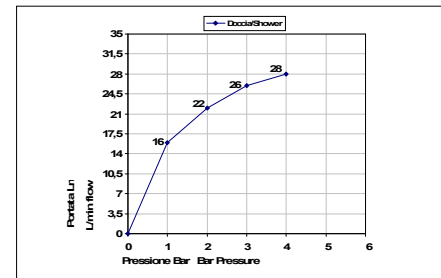

Pressione dinamica minima di utilizzo 0,5 bar.  
Minimum dynamic pressure of use: 0,5 Bar.

PORTATE A PRESSIONE DINAMICA SENZA LIMITATORE  
FLOW RATES AT DYNAMIC PRESSURE WITHOUT LIMITATION SYSTEM

-1" Uscita doccia --- Shower exit

1 bar	16 l/min
2 bar	22 l/min
3 bar	26 l/min
4 bar	28 l/min

-2" Uscita doccia --- Shower exit

1 bar	16 l/min
2 bar	22 l/min
3 bar	26 l/min
4 bar	28 l/min

Mario Bongio s.r.l.  
Via Aldo Moro, 2  
28017 San Maurizio d'Opaglio (NO) - Italy  
tel: +39 0322 967248 fax: +39 0322 950012  
www.bongio.com