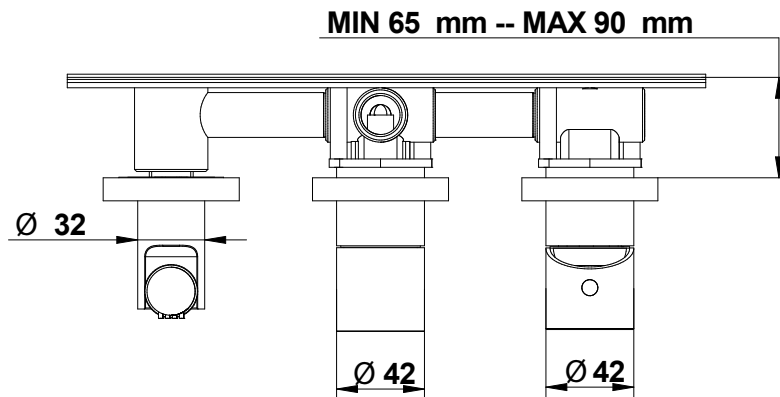

Pressione dinamica minima di utilizzo 0,5 bar.  
Minimum dynamic pressure of use: 0,5 Bar.

PORTATE A PRESSIONE DINAMICA SENZA LIMITATORE  
FLOW RATES AT DYNAMIC PRESSURE WITHOUT LIMITATION SYSTEM

-1" Uscita doccia --- Shower exit

1 bar	16 l/min
2 bar	22 l/min
3 bar	26 l/min
4 bar	28 l/min

-2" Uscita doccia --- Shower exit

1 bar	16 l/min
2 bar	22 l/min
3 bar	26 l/min
4 bar	28 l/min

Mario Bongio s.r.l.  
Via Aldo Moro, 2  
28017 San Maurizio d'Opaglio (NO) - Italy  
tel: +39 0322 967248 fax: +39 0322 950012  
www.bongio.com

68551\_\_ADEU+9690DP  
Gio<sup>2</sup>

Gruppo doccia incasso completo di  
connessioni e set doccetta

Built-in shower mixer with  
connection and handshower set