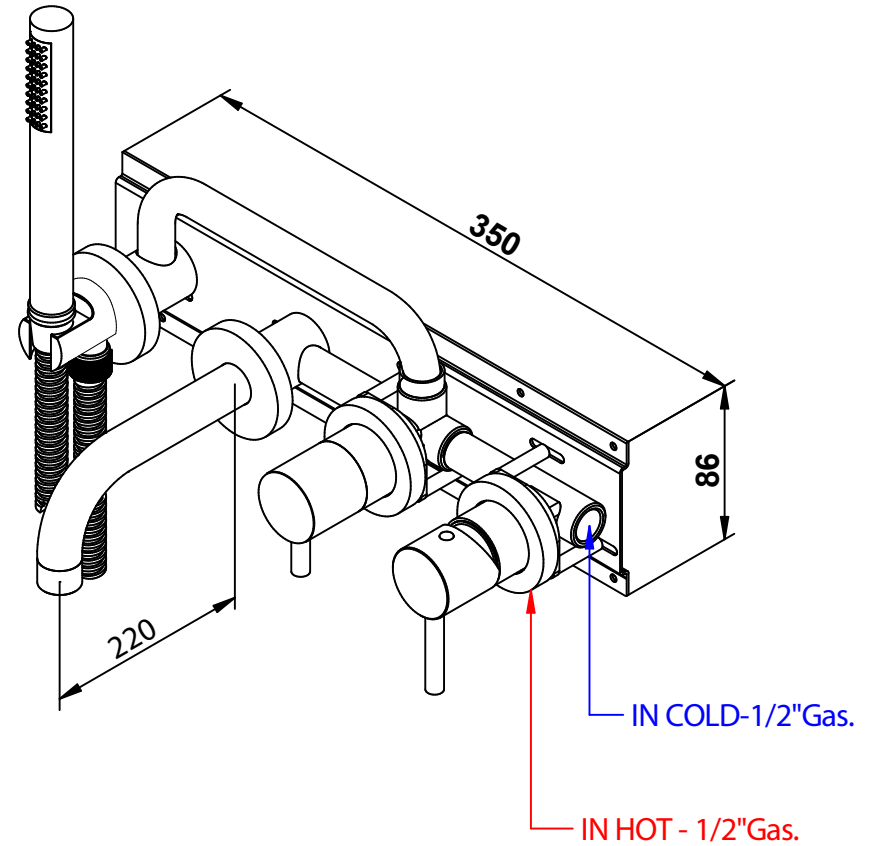

MIN 65 mm -- MAX 90 mm

68550__ADEU+9690VA
ON

Gruppo vasca incasso completo di
connessioni e set doccetta con piastra

Built-in bath mixer with
connection and handshower set
with plate

bongio

Mario Bongio s.r.l.
Via Aldo Moro, 2
28017 San Maurizio d'Opaglio (NO) - Italy
tel: +39 0322 967248 fax: +39 0322 950012
www.bongio.com