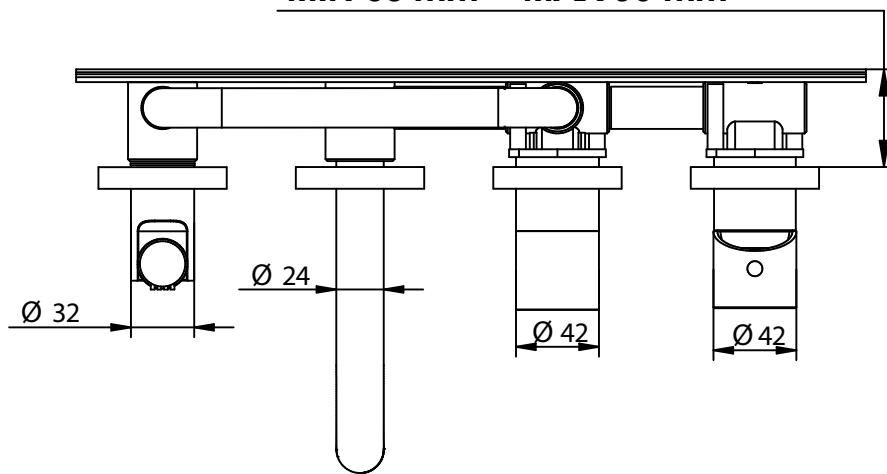

MIN 65 mm -- MAX 90 mm

68550__ADEU+9690VA
ON

Gruppo vasca incasso completo di
connessioni e set doccetta con piastra

Built-in bath mixer with
connection and handshower set
with plate

bongio

Mario Bongio s.r.l.
Via Aldo Moro, 2
28017 San Maurizio d'Opaglio (NO) - Italy
tel: +39 0322 967248 fax: +39 0322 950012
www.bongio.com