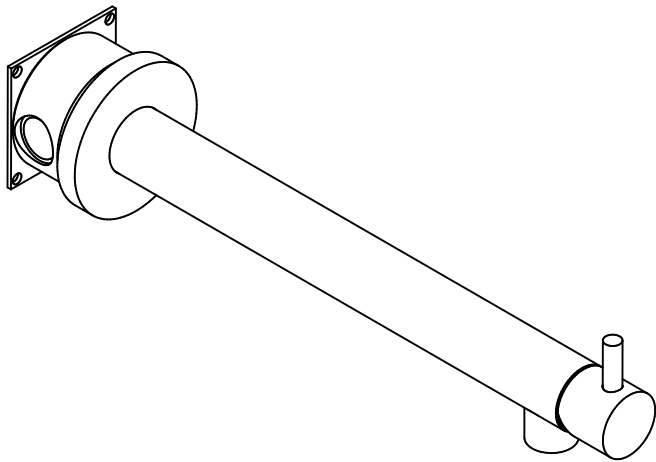

PARTE INCA SS O
BLUILY-IN PART

68439__0LEU+9695
ON

Bocca lavabo incasso a muro
con miscelatore
incluso nella bocca

Built-in basin spout with mixer
placed in the spout

bongio

Mario Bongio s.r.l.
Via Aldo Moro, 2
28017 San Maurizio d'Opaglio (NO) - Italy
tel: +39 0322 967248 fax: +39 0322 950012
www.bongio.com