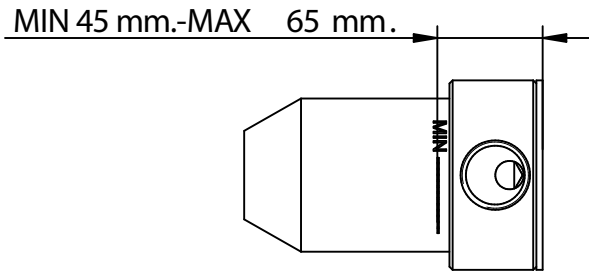

PARTE INCA SS O
BLUILY-IN PART

68439__0LEU+9695
ON

Bocca lavabo incasso a muro
con miscelatore
incluso nella bocca

Built-in basin spout with mixer
placed in the spout

bongio

Mario Bongio s.r.l.
Via Aldo Moro, 2
28017 San Maurizio d'Opaglio (NO) - Italy
tel: +39 0322 967248 fax: +39 0322 950012
www.bongio.com