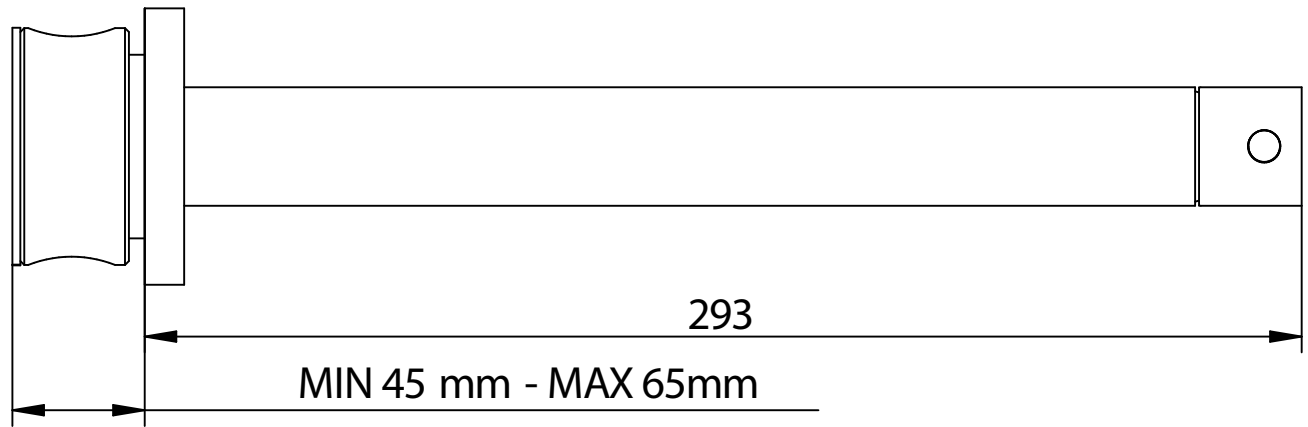

PARTE INCA SS O
BLUILY-IN PART

68439__0LEU+9695
ON

Bocca lavabo incasso a muro
con miscelatore
incluso nella bocca

Built-in basin spout with mixer
placed in the spout

bongio

Mario Bongio s.r.l.
Via Aldo Moro, 2
28017 San Maurizio d'Opaglio (NO) - Italy
tel: +39 0322 967248 fax: +39 0322 950012
www.bongio.com