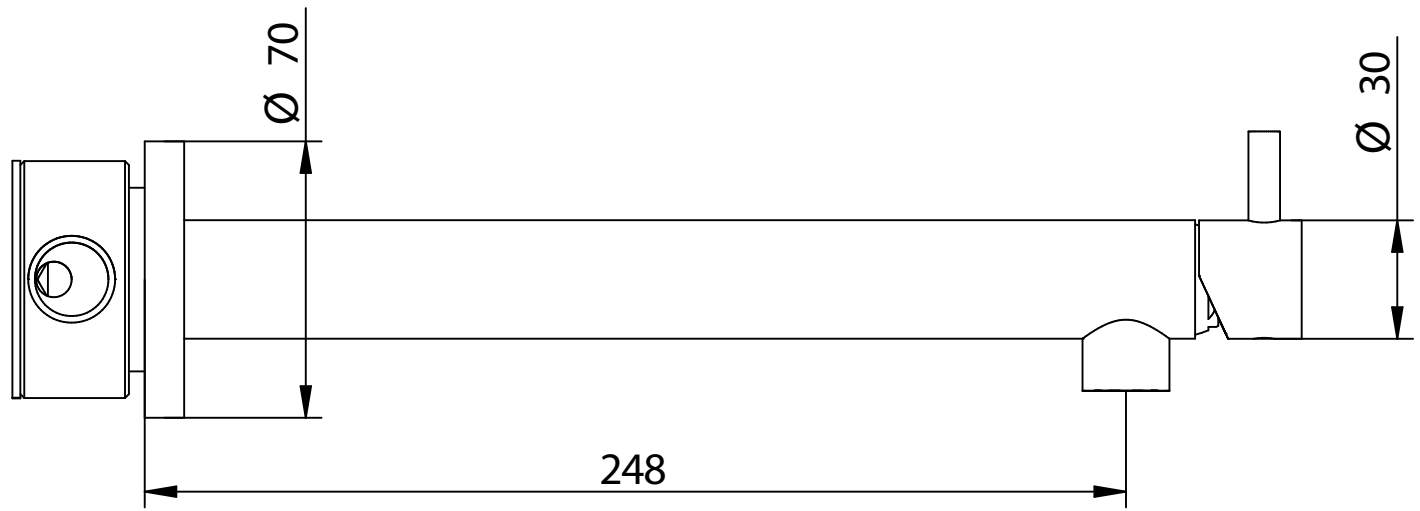

PARTE INCA SS O
BLUILY-IN PART

68439__0LEU+9695
ON

Bocca lavabo incasso a muro
con miscelatore
incluso nella bocca

Built-in basin spout with mixer
placed in the spout

bongio

Mario Bongio s.r.l.
Via Aldo Moro, 2
28017 San Maurizio d'Opaglio (NO) - Italy
tel: +39 0322 967248 fax: +39 0322 950012
www.bongio.com