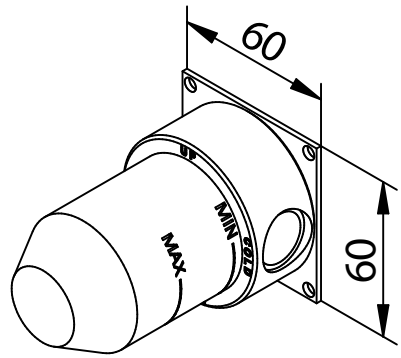

PARTE INCA SS O
BLUILY-IN PART

68439__0LEU+9695
ON

Bocca lavabo incasso a muro
con miscelatore
incluso nella bocca

Built-in basin spout with mixer
placed in the spout

bongio

Mario Bongio s.r.l.
Via Aldo Moro, 2
28017 San Maurizio d'Opaglio (NO) - Italy
tel: +39 0322 967248 fax: +39 0322 950012
www.bongio.com