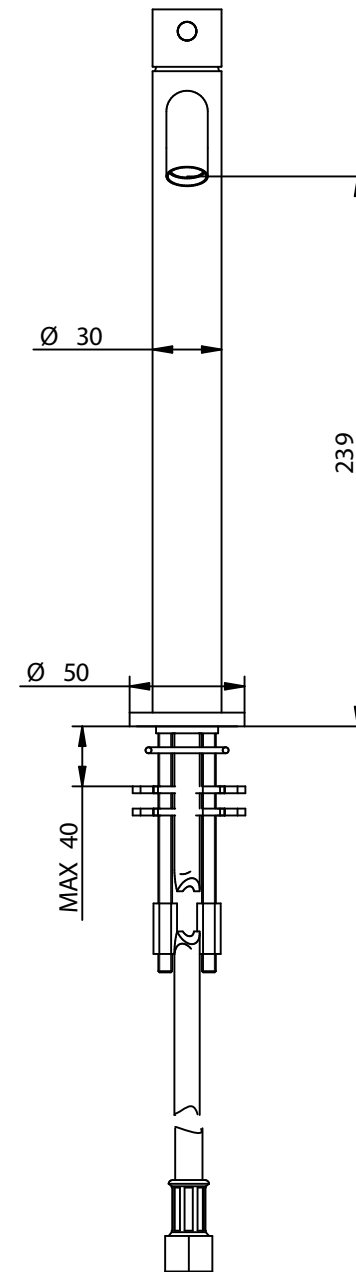

F. 3/8" F. 3/8"

Miscelatore lavabo alto

High basin mixer

68720__
ON