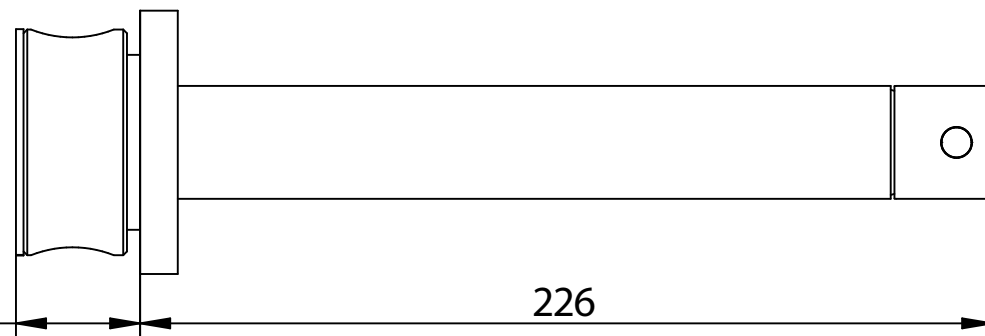

MIN 45 mm - MAX 65mm

68439_ _EU+9695
ON

Bocca lavabo incasso a muro
con miscelatore
incluso nella bocca

Built-in basin spout with mixer
placed in the spout

bongio

Mario Bongio s.r.l.
Via Aldo Moro, 2
28017 San Maurizio d'Opaglio (NO) - Italy
tel: +39 0322 967248 fax: +39 0322 950012
www.bongio.com