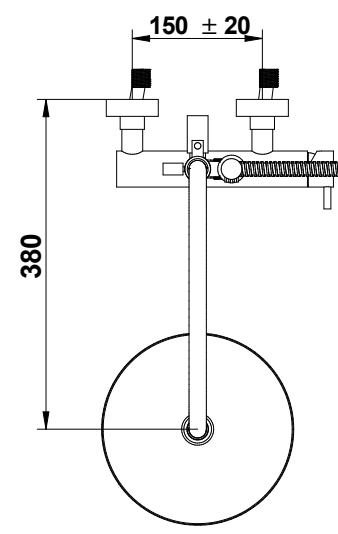

sistema anticalcare FAST CLEAN

Portate a pressione dinamica. Pressione dinamica minima di utilizzo consigliata 1 bar.
Flow rates at dynamic pressure. Minimum dynamic pressure of use: 1 bar.

Soffione doccia 880 è dotato di limitatore di portata da 8 l/min.
The shower head 880 has a limitation system to 8 l/m.

	Uscita Doccia Shower exit Senza Limitatore Without limitation system		Uscita Doccia Shower exit Con Limitatore With limitation system	
1 bar	11	l/min	8	l/min
2 bar	14	l/min	8	l/min
3 bar	18	l/min	8	l/min
4 bar	21	l/min	8	l/min
5 bar	24	l/min	8	l/min

La doccia 850 è dotata di limitatore di portata da 5 l/min.
The handshower 850 has a limitation system to 5 l/m.

	Uscita Doccetta /Handshower exit Senza Limitatore Without limitation system		Uscita Doccetta /Handshower exit Con Limitatore With limitation system	
1 bar	12	l/min	5	l/min
2 bar	18	l/min	5	l/min
3 bar	22	l/min	5	l/min
4 bar	26	l/min	5	l/min
5 bar	32	l/min	5	l/min