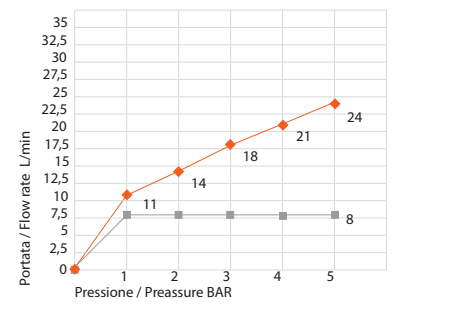

sistema anticalcare FAST CLEAN

Portate a pressione dinamica. Pressione dinamica minima di utilizzo consigliata 1 bar.
Flow rates at dynamic pressure. Minimum dynamic pressure of use: 1 bar.

Soffione doccia 880 è dotato di limitatore di portata da 8 l/min.
The shower head 880 has a limitation system to 8 l/m.

	Uscita Doccia Shower exit Senza Limitatore Without limitation system		Uscita Doccia Shower exit Con Limitatore With limitation system	
1 bar	11	l/min	8	l/min
2 bar	14	l/min	8	l/min
3 bar	18	l/min	8	l/min
4 bar	21	l/min	8	l/min
5 bar	24	l/min	8	l/min

La doccia 850 è dotata di limitatore di portata da 5 l/min.
The handshower 850 has a limitation system to 5 l/m.

	Uscita Doccetta /Handshower exit Senza Limitatore Without limitation system		Uscita Doccetta /Handshower exit Con Limitatore With limitation system	
1 bar	12	l/min	5	l/min
2 bar	18	l/min	5	l/min
3 bar	22	l/min	5	l/min
4 bar	26	l/min	5	l/min
5 bar	32	l/min	5	l/min