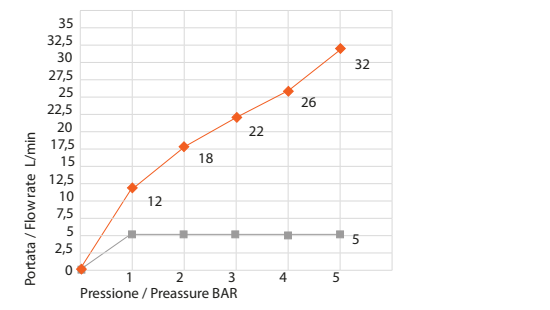

sistema anticalcare FAST CLEAN

Portate a pressione dinamica. Pressione dinamica minima di utilizzo consigliata 1 bar.
Flow rates at dynamic pressure. Minimum dynamic pressure of use: 1 bar.

Soffione doccia 880 è dotato di limitatore di portata da 8 l/min.
The shower head 880 has a limitation system to 8 l/m.

	Uscita Doccia Shower exit Senza Limitatore Without limitation system		Uscita Doccia Shower exit Con Limitatore With limitation system	
1 bar	11	l/min	8	l/min
2 bar	14	l/min	8	l/min
3 bar	18	l/min	8	l/min
4 bar	21	l/min	8	l/min
5 bar	24	l/min	8	l/min

La doccia 850 è dotata di limitatore di portata da 5 l/min.
The handshower 850 has a limitation system to 5 l/m.

	Uscita Doccetta /Handshower exit Senza Limitatore Without limitation system		Uscita Doccetta /Handshower exit Con Limitatore With limitation system	
1 bar	12	l/min	5	l/min
2 bar	18	l/min	5	l/min
3 bar	22	l/min	5	l/min
4 bar	26	l/min	5	l/min
5 bar	32	l/min	5	l/min