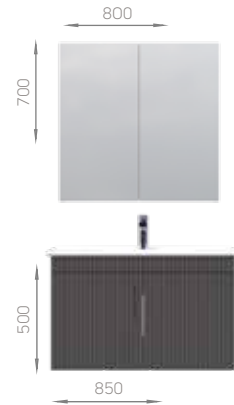

SET.E10.085.2KPK.YA.ER085 / E10 85 cm Round Mirror
SET.E10.085.2KPK.DA.ER085 / E10 85 cm Flat Mirror
SET.E10.085.2KPK.AD.ER085 / E10 85 cm Mirror Cabinet