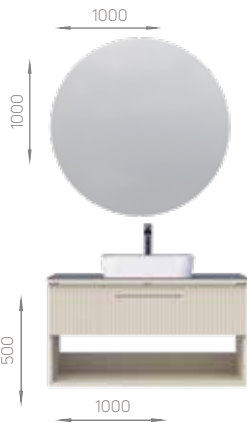

SET.E10.100.1CEK.CAM.YA.LP046 / E10 100 cm Round Mirror
SET.E10.100.1CEK.CAM.DA.LP046 / E10 100 cm Flat Mirror
SET.E10.100.1CEK.CAM.AD.LP046 / E10 100 cm Mirror Cabinet