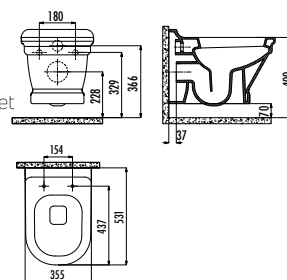

AN510

AN510-00CB00E-0000 Antik Wall Hung Bidet

Qty of Pallet: Bidet 24 · Weight: Bidet 24,49 kg

AN320

AN320-11CB00E-0000 Antik Wall Hung Pan
 AN320 00E-0000 Antik Wall Hung Pan Combined Bidet
 KC0303.01.0000E Antik Duroplast Soft Closing Seat & Cover - White