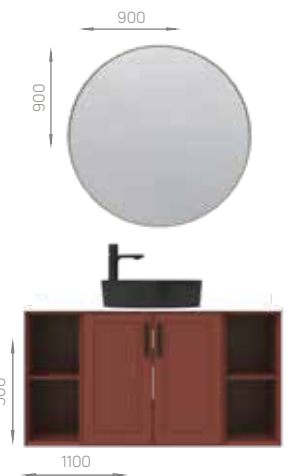

SET.PERRA.25.60.25.KAPAKLI.YA

SET.PERRA.25.60.25.KAPAKLI.YA