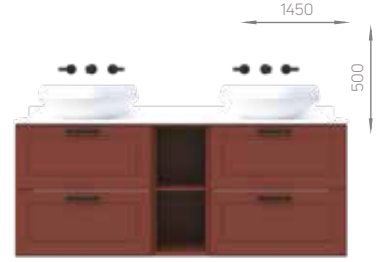

PE0145.43.TAR