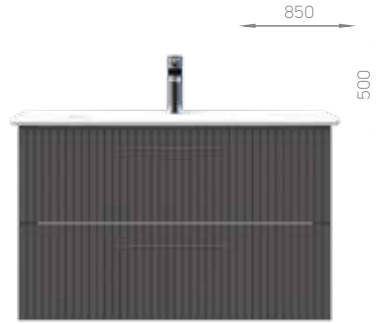

E10.LD085.2CK.ANT