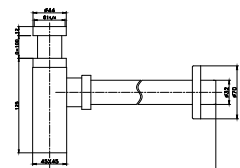

SF.SF152

**Bottle Trap
25cm U G1 1/4"**

Qty of Box: 20 Weight: 0,83kg

SF.SF194

**Bottle Trap
33 cm G1 1/4" Bright Chrome**

SIPHONS

SF.SF153

**Bottle Trap
30 cm U G1 1/4**