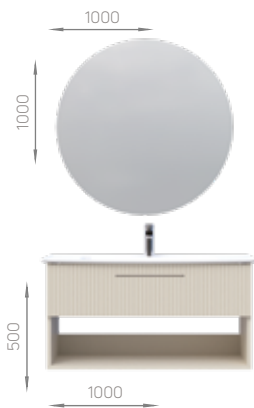

SET.E10.100.1CEK.YA.ER100 / E10 100 cm Round Mirror
SET.E10.100.1CEK.DA.ER100 / E10 100 cm Flat Mirror
SET.E10.100.1CEK.AD.ER100 / E10 100 cm Mirror Cabinet