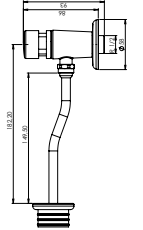

Qty of Box: 15 Weight: 0,53kg