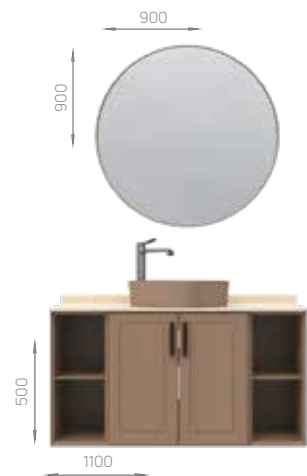

SET.PERRA.25.60.25.KAPAKLI.YA