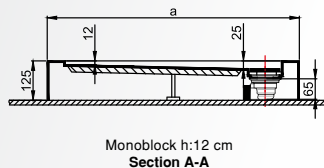

CONCEALED DRAIN SHOWER TRAY

Square / Corner Concealed Drain Shower Tray

SQUARE CONCEALED SHOWER TRAYS INTERNAL DEPTH 2.5 CM

SIZE	Zero Ground h:1,5 cm	Flat h: 3,5 cm	Monoflat h: 6,5 cm	Monoblock h: 12 cm	Footed h: 18 cm
	Code	Code	Code	Code	Code
80x80	DT.DT00.0086	DT.DT00.0089	DT.DT00.0092	DT.DT00.0095	DT.DT00.0098
90x90	DT.DT00.0087	DT.DT00.0090	DT.DT00.0093	DT.DT00.0096	DT.DT00.0099
100x100	DT.DT00.0088	DT.DT00.0091	DT.DT00.0094	DT.DT00.0097	DT.DT00.0100

CORNER CONCEALED SHOWER TRAYS INTERNAL DEPTH 2.5 CM

80x80	DT.DT00.0101	DT.DT00.0104	DT.DT00.0107	DT.DT00.0110	DT.DT00.0113
90x90	DT.DT00.0102	DT.DT00.0105	DT.DT00.0108	DT.DT00.0111	DT.DT00.0114
100x100	DT.DT00.0103	DT.DT00.0106	DT.DT00.0109	DT.DT00.0112	DT.DT00.0115

Dimensions (cm)	80x80	90x90	100x100
A	80	90	100
B	80	90	100
C	40	45	50
D	76	86	96