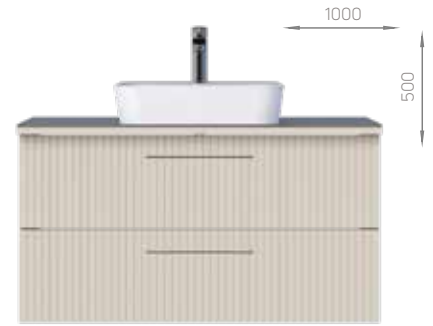

E10.LD100.2CK.DAF.CT