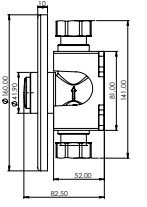

Ana şebekeden ürüne kadar olan tesisat borusu 1 parmak olmalıdır.
Minimum çalışma basıncı 4 ile 8 bardır.
Qty of Box: 5 Weight: 1,22kg