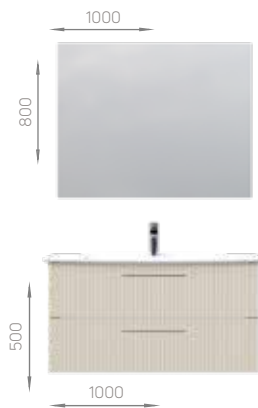

SET.E10.100.2CEK.YA.ER100 / E10 100 cm Round Mirror
SET.E10.100.2CEK.DA.ER100 / E10 100 cm Flat Mirror
SET.E10.100.2CEK.AD.ER100 / E10 100 cm Mirror Cabinet