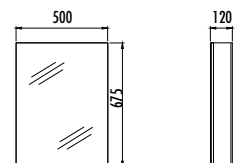

FT0054.01.BB

FT0054.01.BB Font Washbasin Unit White

Adaptable Washbasin: NX242

FT0054.01.BBK

FT0054.01.BBK Font Washbasin Unit Copper

Adaptable Washbasin: NX242

FT0054.01.BBR

FT0054.01.BBR Font Washbasin Unit Baroque

Adaptable Washbasin: NX242

FT1050.01

FT1050.01 Font Mirror Cabinet