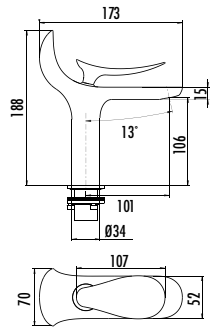

BT.FG6501

Foglia Long Basin Faucet

The length of the discharge end is 173 mm
The height of the discharge end is 236 mm
Long lasting 25 mm ceramic cartridge

Qty of Box: 10 Weight: 1,830 kg