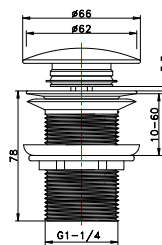

Qty of Box: 50 Weight: 0,37kg