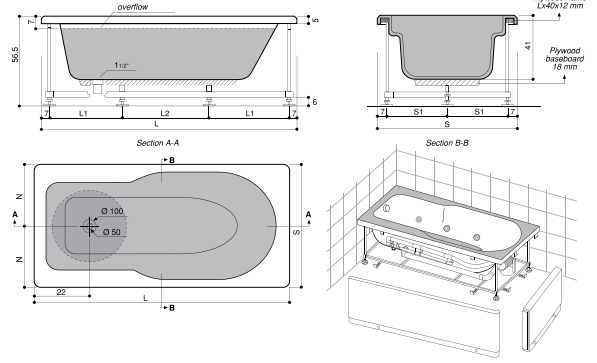

SOLE

MODEL	150x70	160x70	170x70
L	150	160	170
L1	37	42	47
L2	62	62	62
S	70	70	70
S1	28	28	28
N	35	35	35
OTHER OPTIONS		140x70 - 150x75 - 165x65	

278

creavit.com.tr

	PRODUCT	CODE
	Flat Body Footed Sole Bathtub 150x70 cm	KV.S000.0001
	Flat Body Footed Sole Bathtub 160x70 cm	KV.S000.0002
	Flat Body Footed Sole Bathtub 170x70 cm	KV.S000.0003
WATER JET SYSTEM		
	6 Water Jet Pneumatic System EKO1	
	6 Water Jet Electronic System EKO2	
	6 Water Jet Electronic Dis. System EKO2	
ACCESSORIES		
	Standard Battery	
	Hand Grip	
	Controlled Siphon (Alca Plast - ABS)	
	Controlled Siphon	
	Ozone	
	Pillow (White)	
PANELS		
	Front Panel	
	Side Panel	
BATHTUB SEATS		
	Bath Seat	
	Bathtub Seat With Backrest