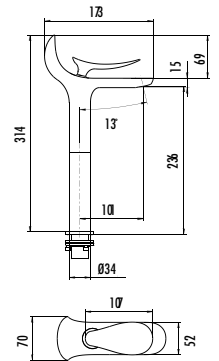

BT.FG3501

Foglia Bidet Faucet

The length of the discharge end is 166 mm
Long lasting 25 mm ceramic cartridge

Qty of Box: 12 Weight: 1,485 kg