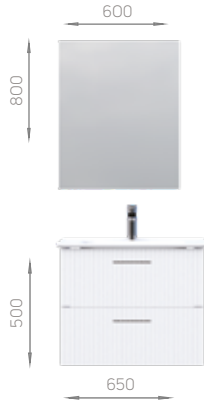

BODY MELAMINE DOOR LAKE / Erine Shelf Washbasin with Options

SET.E10.065.1CEK.YA.ER065 / E10 65 cm Round Mirror
 SET.E10.065.1CEK.DA.ER065 / E10 65 cm Flat Mirror
 SET.E10.065.1CEK.AD.ER065 / E10 65 cm Mirror Cabinet