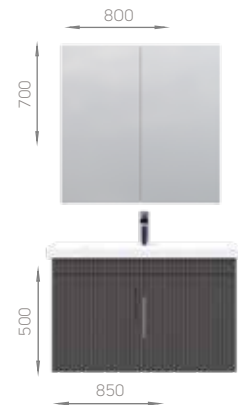

SET.E10.085.2KPK.YA.OB085 / E10 85 cm Round Mirror
SET.E10.085.2KPK.DA.OB085 / E10 85 cm Flat Mirror
SET.E10.085.2KPK.AD.OB085 / E10 85 cm Mirror Cabinet