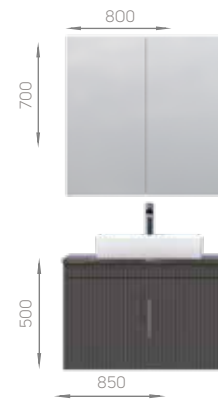

SET.E10.085.2KPK.GT.YA.VX242 / E10 85 cm Round Mirror
SET.E10.085.2KPK.GT.DA.VX242 / E10 85 cm Flat Mirror
SET.E10.085.2KPK.GT.AD.VX242 / E10 85 cm Mirror Cabinet