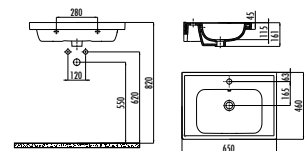

OB085

OB085-00CB00E-0000 Obi Washbasin 85 cm

Qty of Pallet: Washbasin 24 · Weight: Washbasin 22,31 kg

OB065

OB065-00CB00E-0000 Obi Washbasin 65 cm

Qty of Pallet: Washbasin 24 · Weight: Washbasin 17,22 kg

- 140 cm
- 135 cm
- 135 cm
- 130 cm
- 125 cm
- **121 cm**
- **120 cm**
- 115 cm
- 110 cm
- 105 cm
- **100 cm**
- 95 cm
- 90 cm
- **85 cm**
- **80 cm**
- **75 cm**
- 70 cm
- **65 cm**
- **60 cm**
- **55 cm**
- 50 cm
- 45 cm
- 40 cm
- 35 cm
- 30 cm
- 25 cm
- 20 cm
- 15 cm
- 10 cm
- 5 cm
- 0 cm