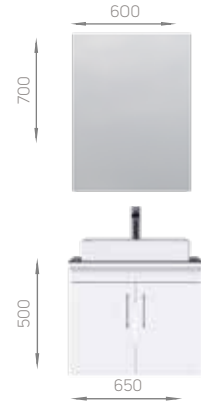

SET.E10.065.2KPK.CAM.YA.VX242 / E10 65 cm Round Mirror
SET.E10.065.2KPK.CAM.DA.VX242 / E10 65 cm Flat Mirror
SET.E10.065.2KPK.CAM.AD.VX242 / E10 65 cm Mirror Cabinet