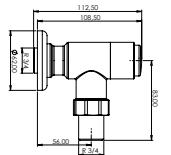

The piping from the main supply to the product should be 1 inch. The minimum operating pressure should be between 4 and 8 bar.
Qty of Box: 32 Weight: 0,55kg