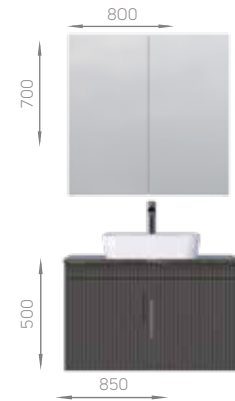

SET.E10.085.2KPK.GT.YA.LP046 / E10 85 cm Round Mirror
SET.E10.085.2KPK.GT.DA.LP046 / E10 85 cm Flat Mirror
SET.E10.085.2KPK.GT.AD.LP046 / E10 85 cm Mirror Cabinet