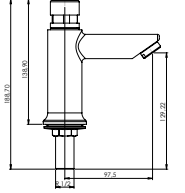

Qty of Box: 15 Weight: 0,99kg