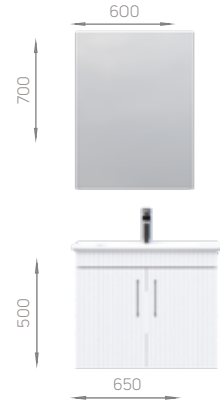

SET.E10.065.2KPK.YA.ER065 / E10 65 cm Round Mirror
SET.E10.065.2KPK.DA.ER065 / E10 65 cm Flat Mirror
SET.E10.065.2KPK.AD.ER065 / E10 65 cm Mirror Cabinet