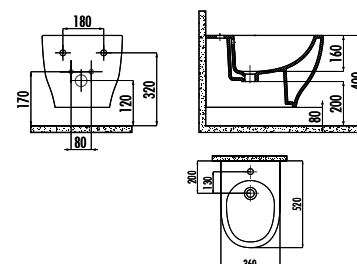

MA500

- MA500-00CB00E-0000**

Mare Back to Wall Bidet

Qty of Pallet: Bidet 25 · Weight: Bidet 27,31 kg

MA510

- MA510-00CB00E-0000**

Mare Wall Hung Bidet

Qty of Pallet: Bidet 24 · Weight: Bidet 22,75 kg