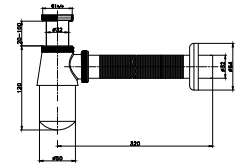

Qty of Box: 20 Weight: 0,33kg