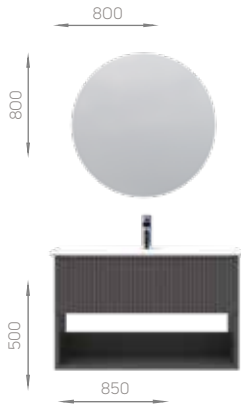

SET.E10.085.1CEK.YA.ER085 / E10 85 cm Round Mirror
SET.E10.085.1CEK.DA.ER085 / E10 85 cm Flat Mirror
SET.E10.085.1CEK.AD.ER085 / E10 85 cm Mirror Cabinet