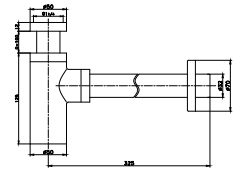

Qty of Box: 20 Weight: 0,33kg