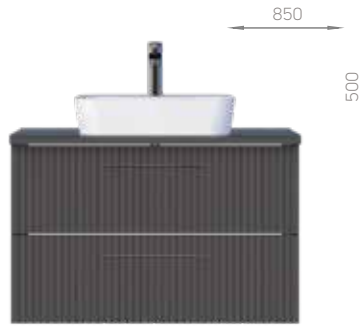

E10.LD085.2CK.ANT.CT