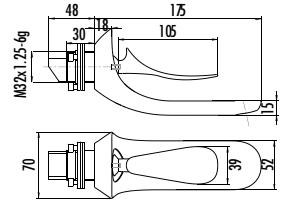

BT.FG1501

Foglia Basin Faucet

The length of the discharge end is 173 mm
The height of the discharge end is 106 mm
Long lasting 25 mm ceramic cartridge

Qty of Box: 12 Weight: 1,625 kg