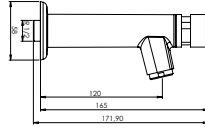

Qty of Box: 15 Weight: 0,99kg