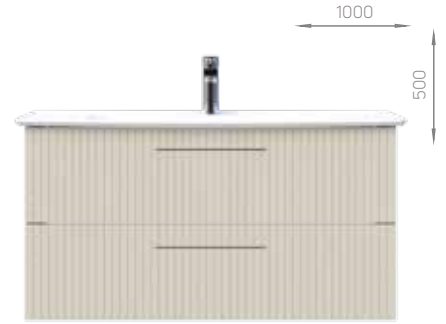

E10.LD100.2CK.DAF