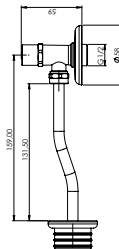

Qty of Box: 40 Weight: 0,23kg