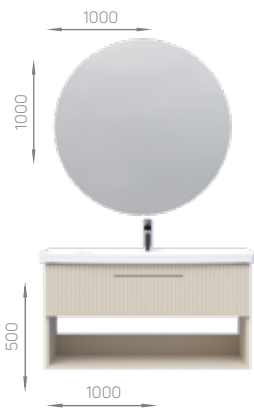

SET.E10.100.1CEK.YA.OB100 / E10 100 cm Round Mirror
SET.E10.100.1CEK.DA.OB100 / E10 100 cm Flat Mirror
SET.E10.100.1CEK.AD.OB100 / E10 100 cm Mirror Cabinet