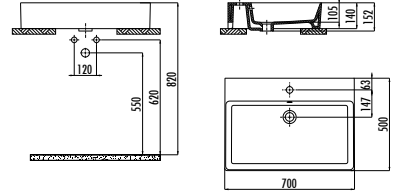

Qty of Pallet: 70 · Weight: Washbasin 10,08 kg

UL140

UL140-00CB00E-0000 Ultra Round Bowl Washbasin Ø40 cm

Qty of Pallet: 90 · Weight: Washbasin 8,25 kg

VOLGA

VX270

VX270-00CB00E-0000

Volga Top Counter Square Washbasin
50x70 cm