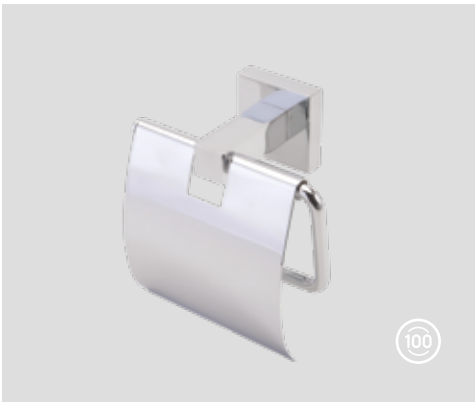

MA.BS44612

Svida Toilet Roll Holder

Qty of Box: 50 Weight: 0,45 kg