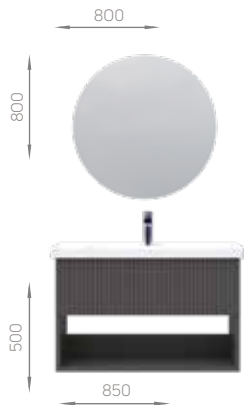

SET.E10.085.1CEK.YA.OB085 / E10 85 cm Round Mirror
SET.E10.085.1CEK.DA.OB085 / E10 85 cm Flat Mirror
SET.E10.085.1CEK.AD.OB085 / E10 85 cm Mirror Cabinet