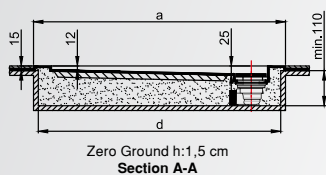

CONCEALED DRAIN SHOWER TRAY

Square / Corner Concealed Drain Shower Tray

SQUARE CONCEALED SHOWER TRAYS INTERNAL DEPTH 2.5 CM

SIZE	Zero Ground h:1,5 cm	Flat h: 3,5 cm	Monoflat h: 6,5 cm	Monoblock h: 12 cm	Footed h: 18 cm
	Code	Code	Code	Code	Code
80x80	DT.DT00.0086	DT.DT00.0089	DT.DT00.0092	DT.DT00.0095	DT.DT00.0098
90x90	DT.DT00.0087	DT.DT00.0090	DT.DT00.0093	DT.DT00.0096	DT.DT00.0099
100x100	DT.DT00.0088	DT.DT00.0091	DT.DT00.0094	DT.DT00.0097	DT.DT00.0100

CORNER CONCEALED SHOWER TRAYS INTERNAL DEPTH 2.5 CM

80x80	DT.DT00.0101	DT.DT00.0104	DT.DT00.0107	DT.DT00.0110	DT.DT00.0113
90x90	DT.DT00.0102	DT.DT00.0105	DT.DT00.0108	DT.DT00.0111	DT.DT00.0114
100x100	DT.DT00.0103	DT.DT00.0106	DT.DT00.0109	DT.DT00.0112	DT.DT00.0115

Dimensions (cm)	80x80	90x90	100x100
A	80	90	100
B	80	90	100
C	40	45	50
D	76	86	96