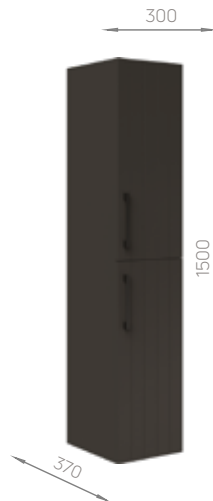

D20.BD030.CLK