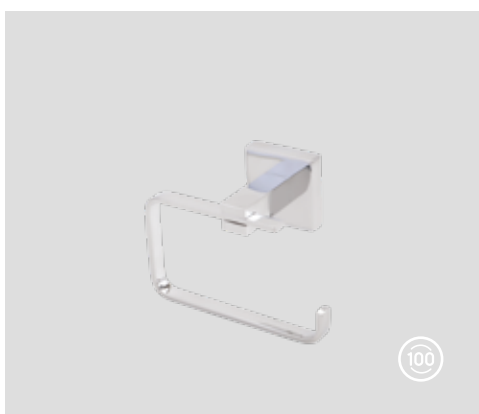

Qty of Box: 50 Weight: 0,59 kg

MA.BS44607

Svida Towel Ring

Qty of Box: 30 Weight: 0,91 kg

MA.BS

MA.BS44610 - Svida Robe Hook (Single)

MA.BS44611 - Svida Robe Hook (Double)

Qty of Box: 100 Weight: 0,25 kg - 0,35 kg