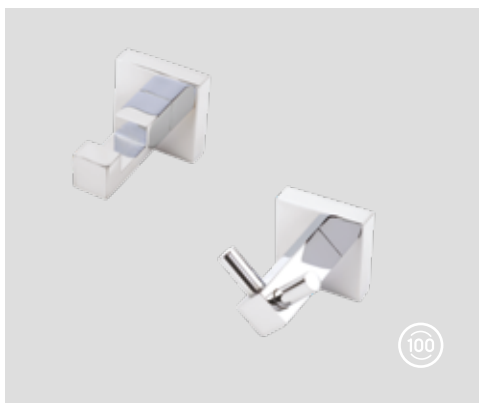

Qty of Box: 50 Weight: 0,59 kg

MA.BS44607

Svida Towel Ring

Qty of Box: 30 Weight: 0,91 kg

MA.BS

MA.BS44610 - Svida Robe Hook (Single)

MA.BS44611 - Svida Robe Hook (Double)

Qty of Box: 100 Weight: 0,25 kg - 0,35 kg