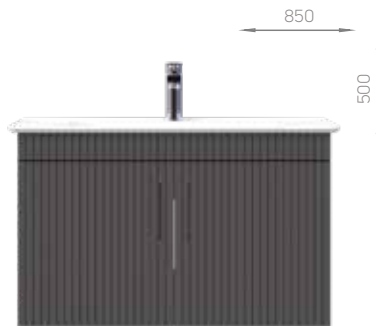

E10.LD085.KPK.ANT