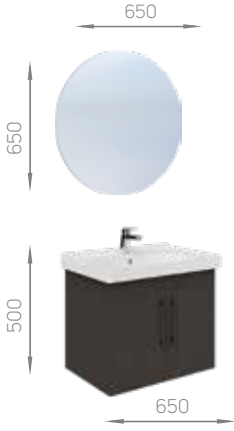

D20 SETS

DAFNE ANTRASİT BEYAZ GRİ

LAKE ÇİZGİLİ KAPAKLI

SET.D20.LD065.KPK.CLK.YA