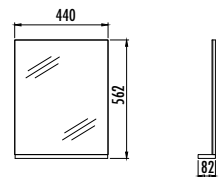

EM0045.01.BL

EM0045.01.BL

Elmas Washbasin Unit Belly

Adaptable Washbasin: TP025

EM1045.01

EM1045.01

Elmas Mirror & Shelf 45 cm

Montaj sürecinde kesin ölçü gerektiğinde ürün üzerinden alınan birbir ölçüler kullanılmalıdır.