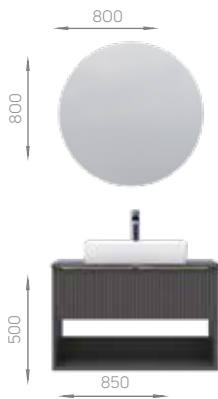

SET.E10.085.1CEK.GT.YA.VX242 / E10 85 cm Round Mirror
SET.E10.085.1CEK.GT.DA.VX242 / E10 85 cm Flat Mirror
SET.E10.085.1CEK.GT.AD.VX242 / E10 85 cm Mirror Cabinet